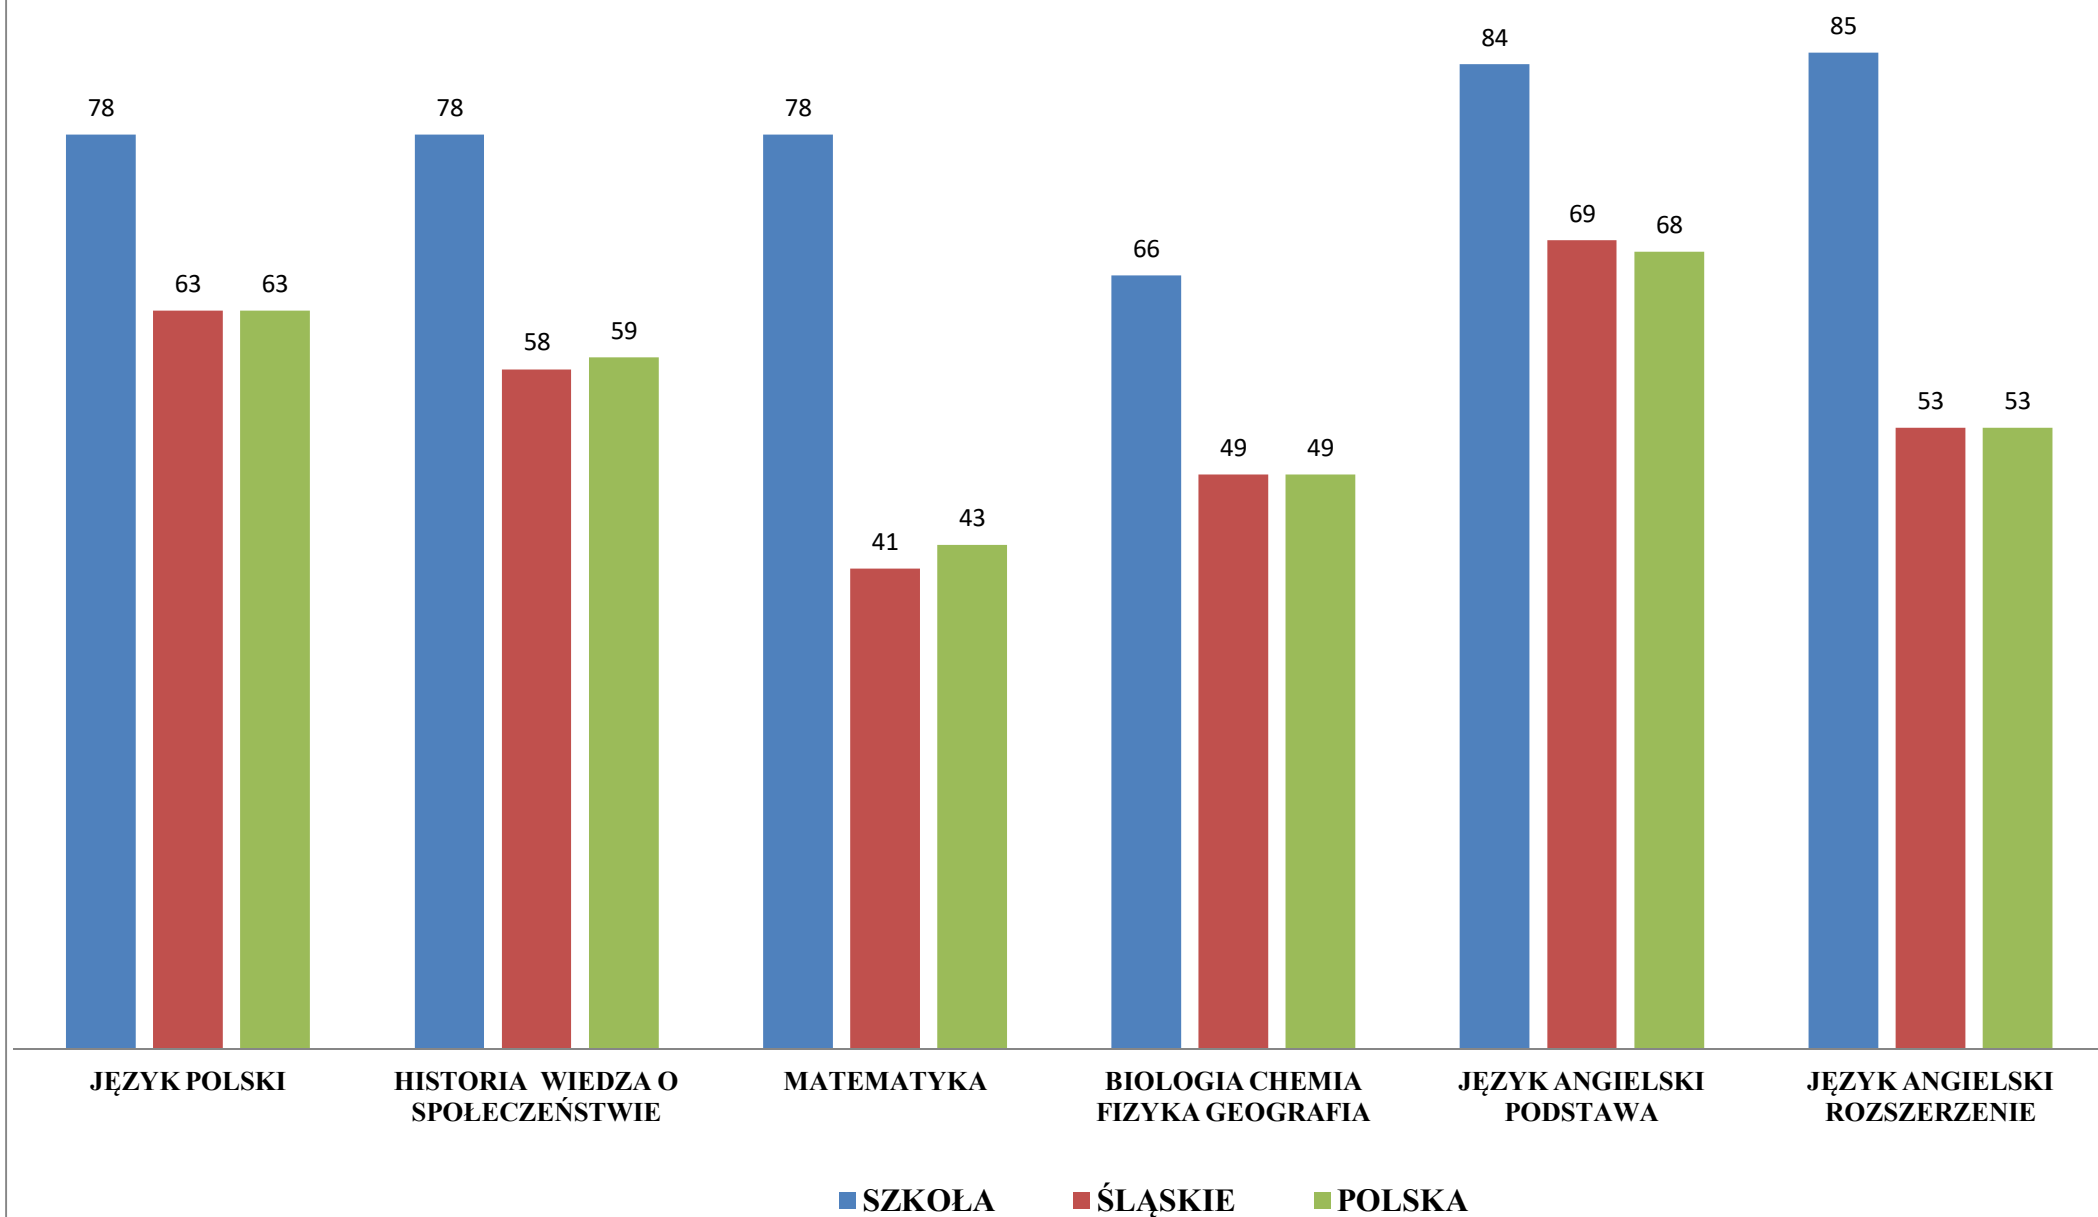

PORÓWNANIE WYNIKÓW EGZAMINU GIMNAZJALNEGO W ROKU SZKOLNYM 2018/2019

SKALA STANINOWA W PROCENTACH ŚREDNICH WYNIKÓW SZKÓŁ Z EGZAMINU GIMNAZJALNEGO 2019

	Historia i wiedza o społeczeństwie	Język polski	Przedmioty przyrodnicze	Matematyka	Język angielski poziom podstawowy
9. najwyższy	76 – 94	80 – 93	68 - 92	67 – 94	94 – 100
8. bardzo wysoki	68 – 75	73 – 79	58 – 67	55 – 66	84 – 90
7. wysoki	63 – 67	68 – 72	53 – 57	48 – 55	75 – 83
6. wyżej średni	59 – 62	65 – 67	50 – 52	43 – 47	68 – 74
5. średni	56 – 58	61 – 64	46 – 49	38 – 42	62 – 67
4. niżej średni	53 – 55	57 – 60	43 – 45	33 – 37	56 – 61
3. niski	48 – 52	52 – 56	39 – 42	28 – 32	49 – 55
2. bardzo niski	40 – 47	37 – 51	32 – 38	19 – 27	39 – 48
1. najniższy	25 – 39	15 – 36	22 – 31	11 – 18	22 – 38

NA ZIELONO ZAZNACZONO ŚREDNI WYNIK NASZYCH TEGOROCZNYCH GIMNAZJALISTÓW.